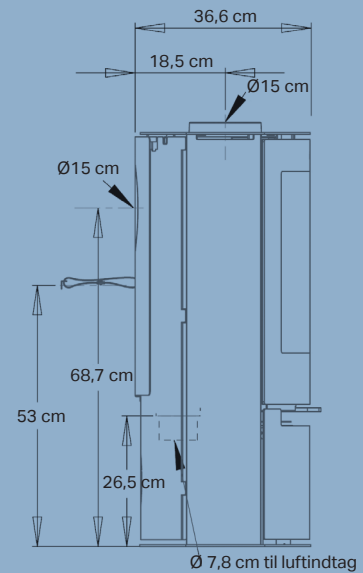

## Specifikationer

Nominel effekt	6,5 kW
Opvarmer	30-140 m <sup>2</sup>
Røgafgang	Ø15 cm top/bag
Afstand til brændbart materiale	Bagud 12 cm, til siden 34/11 cm
Brændkammerbredde	51 cm
Mål (HxBxD)	84 x 77,9 x 36,6 cm
Afstand fra gulv til center bagudgang	68,7 cm
Vægt	94 kg
Farve/Materiale	Sort pladejern
Virkningsgrad	78%
Partikelemission	1,65 g/kg
Godkendelser	Svanemærket, NS3058, CE, EN13240 & Ecodesign 2022
Inkl. Aduro-tronic automatik	✓
Ekstern lufttilførsel	✓
Energiklasse	A
Energieffektivitetsindeks	104,1