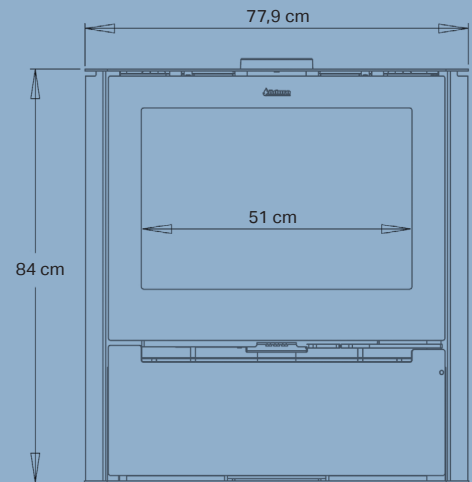

## Specifikationer

Nominel effekt	6,5 kW
Opvarmer	30-140 m <sup>2</sup>
Røgafgang	Ø15 cm top/bag
Afstand til brændbart materiale	Bagud 12 cm, til siden 34/11 cm
Brændkammerbredde	51 cm
Mål (HxBxD)	84 x 77,9 x 36,6 cm
Afstand fra gulv til center bagudgang	68,7 cm
Vægt	94 kg
Farve/Materiale	Sort pladejern
Virkningsgrad	78%
Partikelemission	1,65 g/kg
Godkendelser	Svanemærket, NS3058, CE, EN13240 & Ecodesign 2022
Inkl. Aduro-tronic automatik	✓
Ekstern lufttilførsel	✓
Energiklasse	A
Energieffektivitetsindeks	104,1